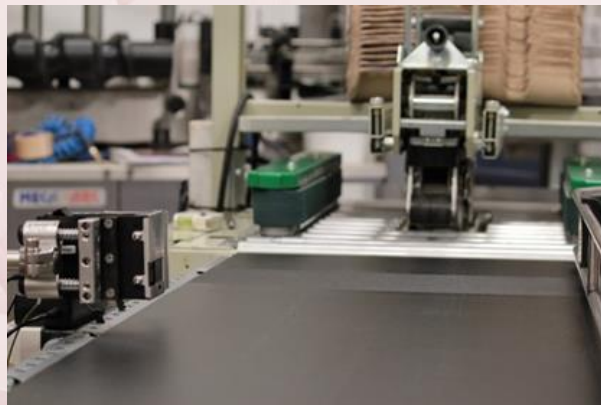

## Impresora de cartón

WINIPRINT2 es una impresora de inyección, de alta resolución, pequeña y compacta

Colocado justo al final del dispensador de cinta de la máquina o en una cinta transportadora

Calidad de impresión: 300 a 600 dpi (impresión de código de barras y QR)

Texto de 1 a 4 líneas (2,7 a 12,7 mm)

Dedicado especialmente para cubiertas de cartón. Existe en versión portátil: ultra ligera y con 7 horas de vida autónoma.

2_WINIPRINT2HD	<p>WINIPRINT 2 HD para dispensador de cinta o cinta transportadora incluye:</p> <ul style="list-style-type: none"> <li>- Controlador HD con fotocélula interna</li> <li>- Control remoto</li> <li>- Adaptador USB para tarjeta SD</li> <li>- Memoria SD con software de edición PC y manual</li> <li>- Soportes de montaje (3 tubos de acero inoxidable 2 tuercas de 1 pie)</li> <li>- Mecanismo anti caídas y placa de guía de acero inoxidable</li> <li>- Fuente de alimentación</li> </ul>
2_WINIPRINT2HD MOB	<p>WINIPRINT 2 HD MOBILE para cubiertas de carton móviles incluye:</p> <ul style="list-style-type: none"> <li>- Control remoto</li> <li>- Adaptador USB para memoria SD</li> <li>- Memoria SD con software de edición PC y manual</li> <li>- 2 baterías con cargador</li> </ul>
2_WINIPRINT2LING	PAÑOS WINIPRINT
2_WINIPRINT2SP4	WINIPRINT CARTUCHO NEGRO SP4