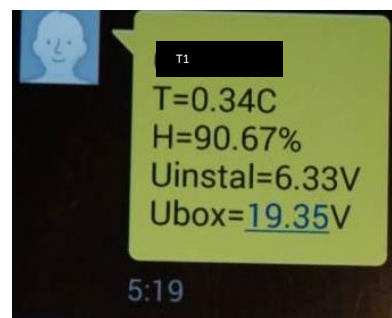

Un kit comprenant :

- ✓ Un base GSM autonome alimentée par batteries
- ✓ Un chargeur 230V pour recharger la station
- ✓ Un thermomètre connecté à la station
  - ✓ Envoie la température
  - ✓ Hygrométrie.

Chaque thermomètre mesure en permanence :

- La température,
- L'hygrométrie de l'air,
- La tension de la batterie.

Exemple de SMS :