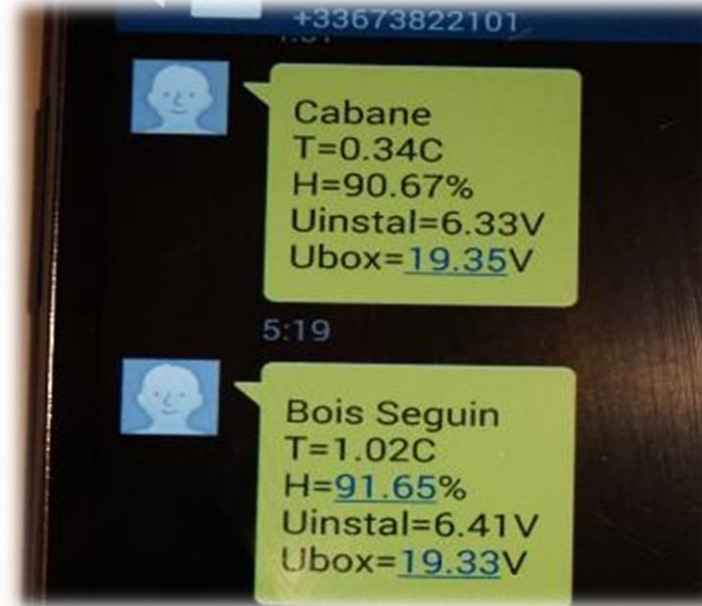

WITtemp, Surveillance fiable des températures

Thermomètre autonome multi-capteur avec envoi des températures & alerte SMS

- ✓ **Mesure fiable**
(Température, hygrométrie, tension batterie)
- ✓ **Alerte SMS autonome**
+ fonction de demande manuel
- ✓ **Grande distance**
- ✓ **Alimentation secourue**
(avec batterie)
- ✓ **Jusqu'à 6 thermomètres**
- ✓ **Nombre de numéros illimités**
(Pour la réception des alertes)

WITtemp premium

La station autonome WITtemp s'installe en site isolé :

- Réceptionne les informations,
- Emet des SMS d'alertes,
- Envoie par cycles les informations,
- Elle réceptionne jusqu'à 6 thermomètres
- La distance maximale avec les thermomètres varie en fonction du relief et de la végétation entre 500 et 1 km.
- La liste des numéros pour les alertes n'est pas limitée.
- Est alimenté par panneaux solaires.