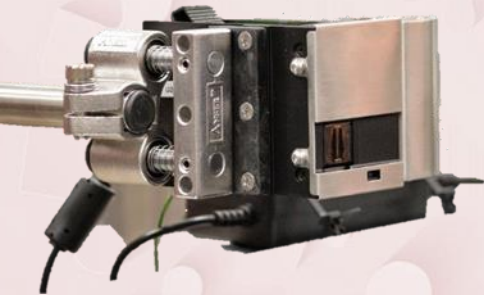

Imprimante à cartons

**WINIPRINT2 est une imprimante jet
d'encre Haute Résolution petite et
compacte**

Elle s'installe directement en sortie de
scotcheuse ou sur un convoyeur

Qualité d'impression: 300 à 600 dpi
(impression code barre et QR code)

Texte de 1 à 4 lignes (2,7 à 12,7 mm)

**Spécialement dédiée pour la
reprise de carton, elle existe en
version portable:**

**Ultra légère avec une autonomie
de 7 heures**

2_WINIPRINT2HD

WINIPRINT 2 HD pour scotcheuse ou sortie de convoyeur comprenant:

- contrôleur HD avec photocellule interne
- télécommande
- adaptateur USB pour carte mémoire SD
- carte mémoire SD avec logiciel d'édition PC + manuel
- supports de fixation (3 tubes inox 2 noix 1 pied support)
- Mécanisme antichoc et plaque de guidage inox
- bloc d'alimentation secteur

2_WINIPRINT2HD MOB

WINIPRINT 2 HD MOBILE pour reprise de carton à la volée comprenant:

- télécommande
- adaptateur USB pour carte mémoire SD
- carte mémoire SD avec logiciel d'édition PC + manuel
- 2 batteries avec chargeur secteur